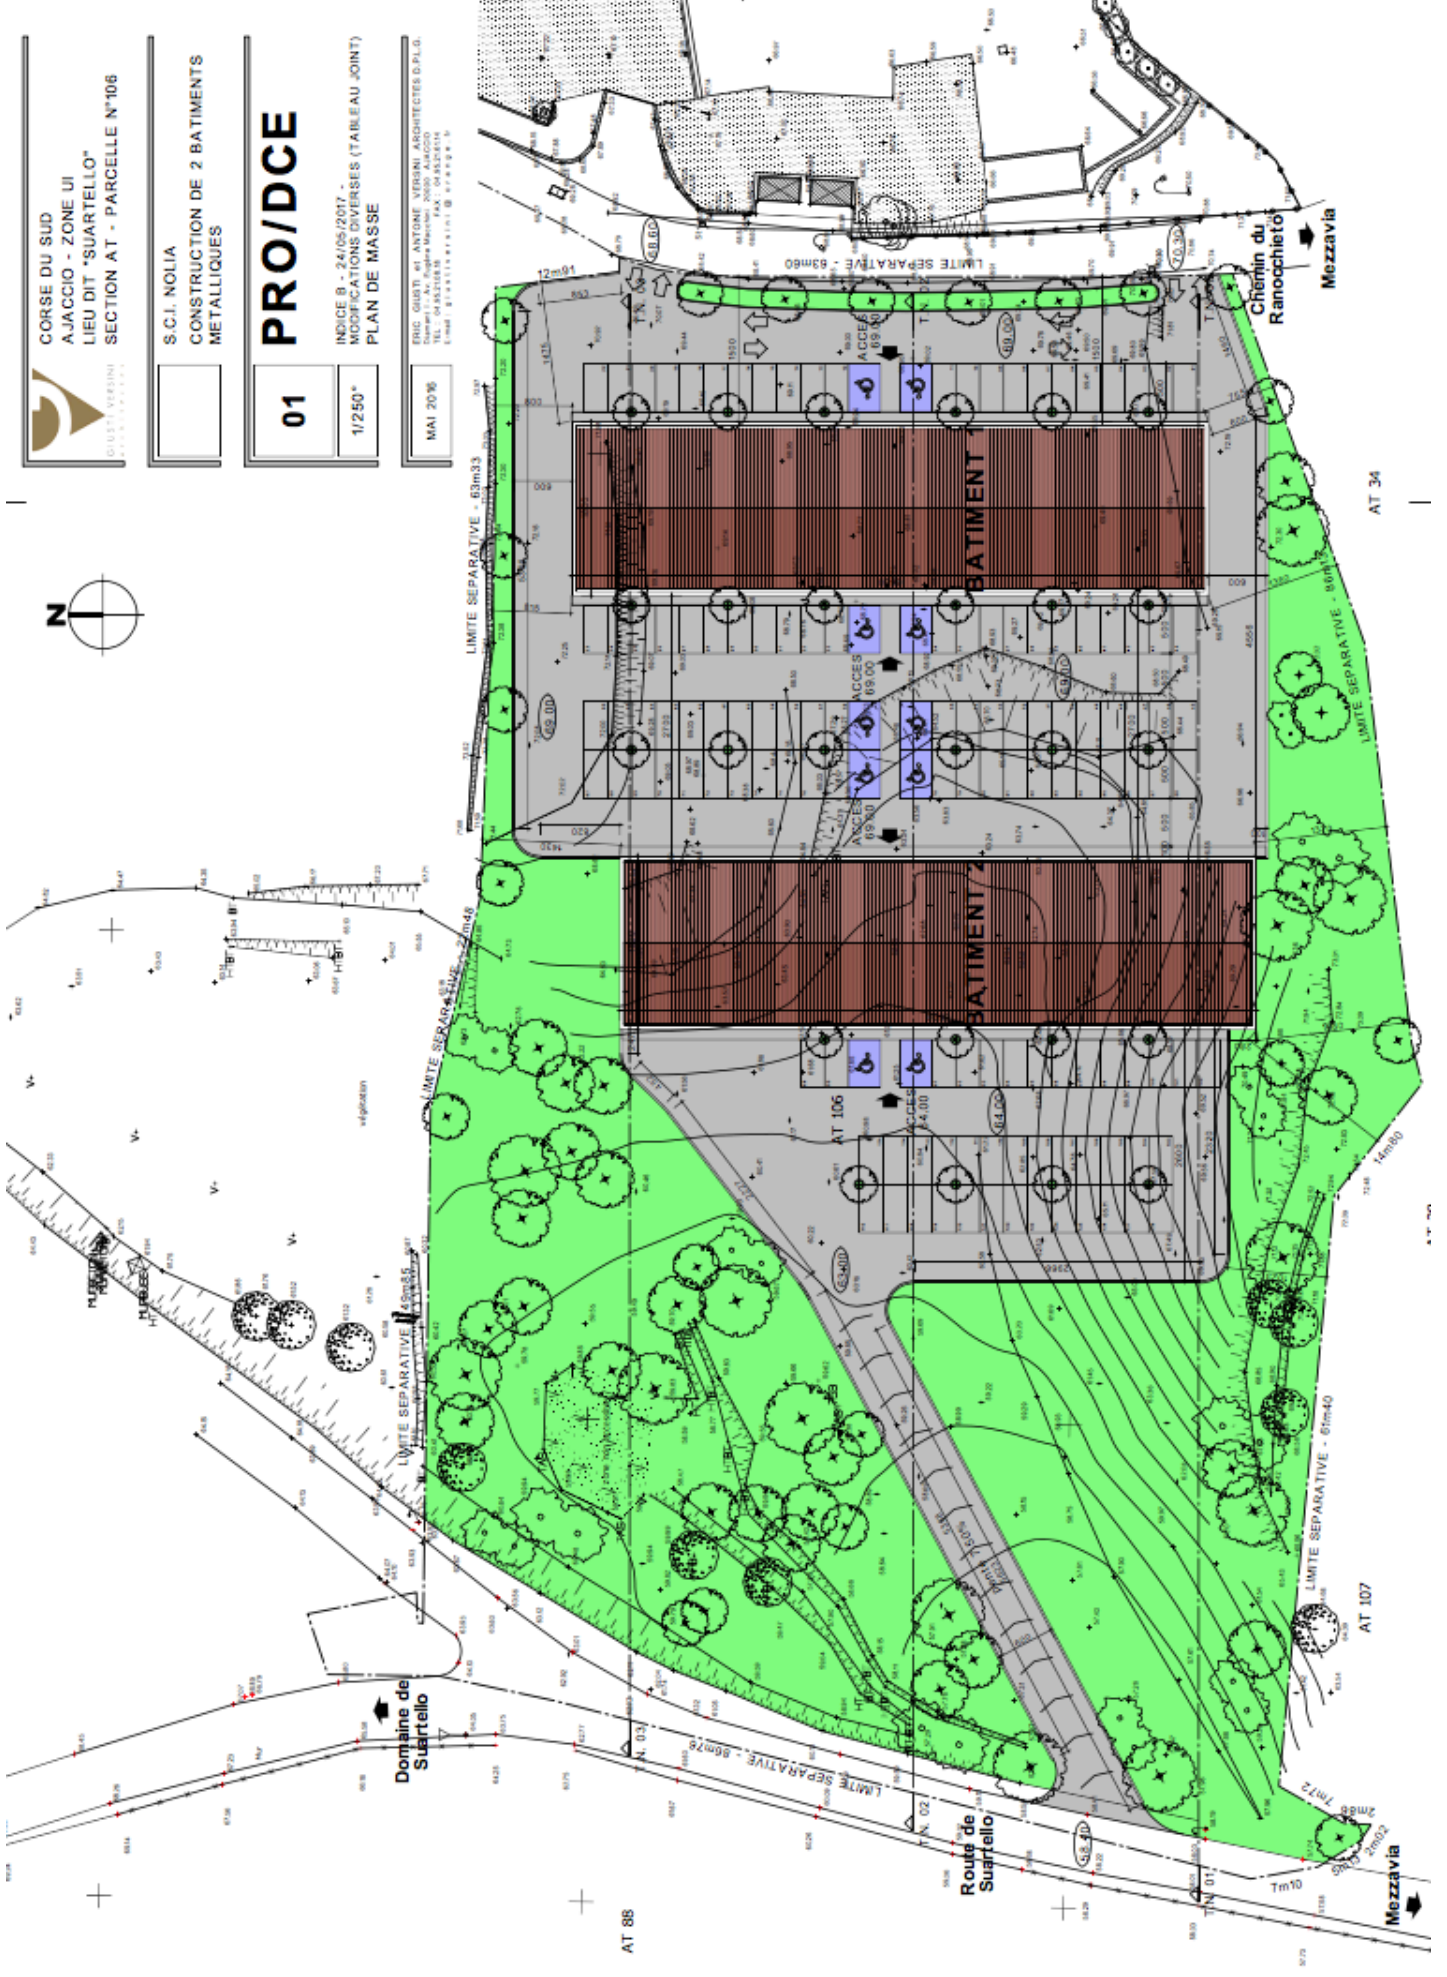

CORSE DU SUD
AJACCIO - ZONE UI
LIEU DIT "SUARTELLO"
SECTION AT - PARCELLE N°106

S.C.I. NOLIA
CONSTRUCTION DE 2 BATIMENTS
METALLIQUES

PRO/DCE

01

INDICE B - 24/05/2017 -
MODIFICATIONS DIVERSES (TABLEAU JOINT)
PLAN DE MASSE

MAI 2016

AT 88

AT 34

AT 107

Mezzavia

Domaine de Suartello

Route de Suartello

Chemin du Ranocchietto

Mezzavia

BATIMENT 1

BATIMENT 2

Mezzavia